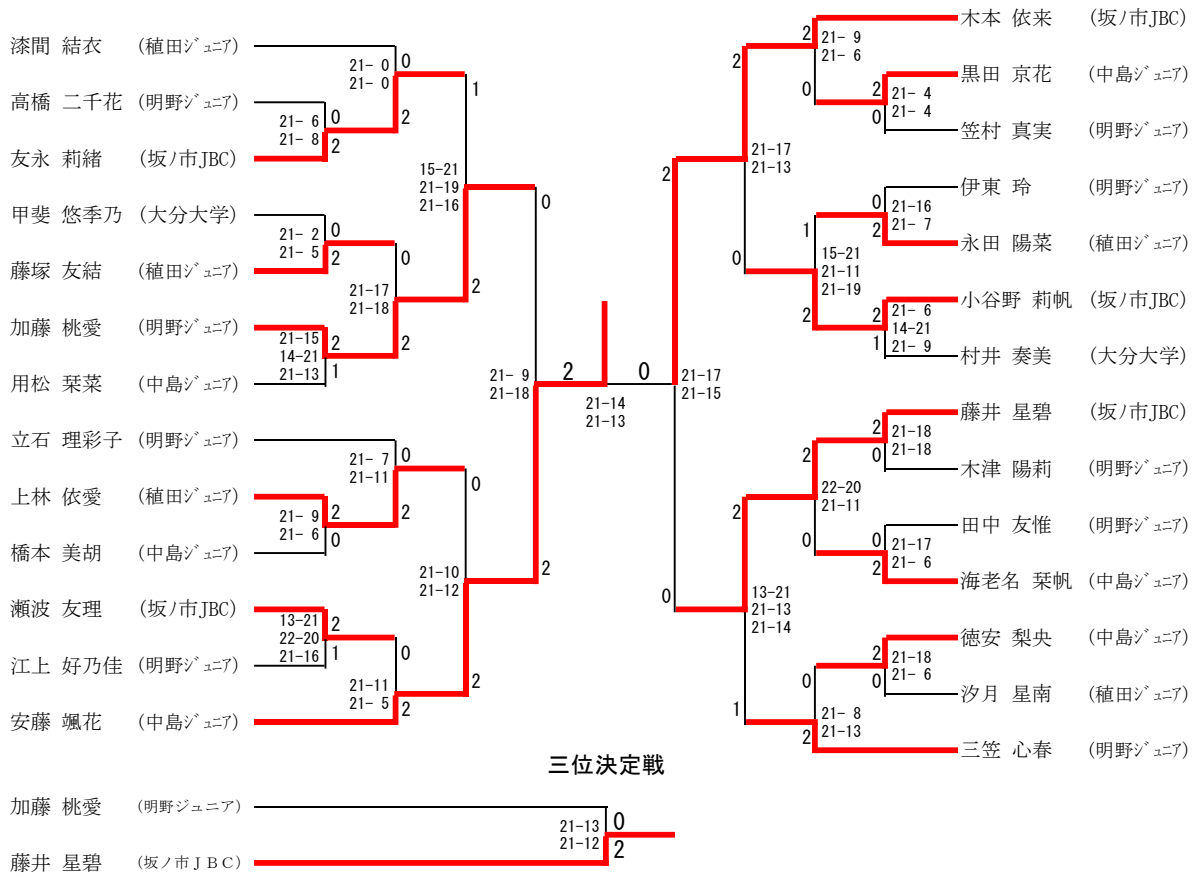

令和6年度 大分市バドミントン選手権大会

2024. 04. 27_28 南大分体育館

種 目	優 勝	準 優 勝	三 位
一般男子単	谷山 拓未 (向陽中学校教員)	佐藤 那哉 (チームSBA)	阿南 湊土 (明野ジュニア)
一般女子単	安藤 颯花 (中島ジュニア)	木本 依来 (坂ノ市JBC)	藤井 星碧 (坂ノ市JBC)
一般男子複	青柳 海飛 甲斐 千優 (やぎクラブ)	石橋 雄也 里谷 勇樹 (東大分クラブ)	橋本 佳樹 安達 輝晃 (東大分クラブ)
一般女子複	横山 里咲 尾藤 夕里菜 (大分クラブ)	漆間 結衣 上林 依愛 (植田ジュニア)	甲斐 小耶 佐藤 優芽 (坂ノ市JBC)
ベテラン男子複	甲斐 照高 山下 和久 (B・Cウインパルス・県庁クラブ)	伊関 智浩 今坂 仁典 (チームシティー・東大分クラブ)	佐藤 一郎 川野 義人 (植田クラブ・リトルバード)

一般女子シングルス

一般男子ダブルス

一般男子ダブルス Aブロック	関 小野	中谷 野田	渡辺 高橋	柳林 村上	勝-敗	順 位
関 智裕 小野 隆之介 (チームSBA)	/	× X- X-	× X- X-	× X- X-	M 0-3 G 0-6 P 0-0	4
中谷 建斗 野田 瑛斗 (明野ジュニア)	○ -X -X	/	× 9-21 14-21	× 9-21 8-21	M 1-2 G 2-4 P 40-84	3
渡辺 健斗 高橋 湊人 (植田ジュニア)	○ -X -X	○ 21- 9 21-14	/	× 15-21 14-21	M 2-1 G 4-2 P 71-65	2
柳林 開 村上 響輝 (大分大学)	○ -X -X	○ 21- 9 21- 8	○ 21-15 21-14	/	M 3-0 G 6-0 P 84-46	1